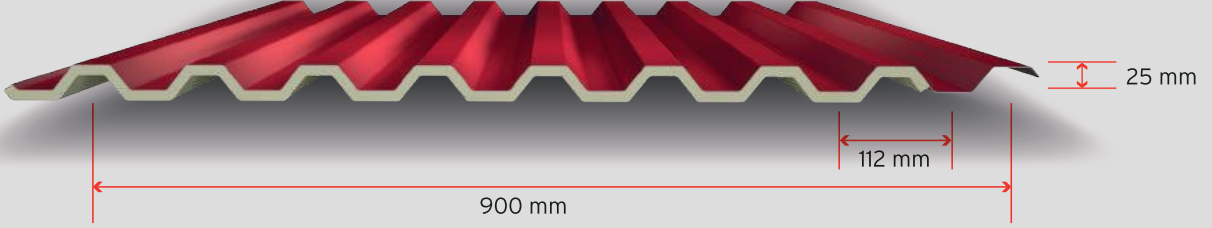

TARIM YAPILARI

HAYVANCILIK YAPILARI

ENDÜSTRİYEL YAPILAR

KONUT YAPILARI

TİCARİ YAPILAR

SOSYAL YAPILAR

TEKNOPANEL ISOTRAPEZ'İN AVANTAJLARI

Teknopanel'in yalıtımlı trapez levhası Isotrapez, yapıların çatı ve cephe kaplamasında kullanılır. 9 hadveli dış yüzeyi, poliüretan tabakalı iç yüzeyi ile Isotrapez, geleneksel trapezin daha iyi ısı, nem, ses yalıtımı ve yük taşıma özelliği kazanmış halidir. En önemli özelliği, özel yan bini tasarımıyla düşük eğimlerde bile su geçirmezlik sağlamasıdır. İstedığınız renk ve boyda üretilen Isotrapez, yapılarınıza estetik çözümler de sunar.

MÜKEMMEL SU SIZDIRMAZLIK

DAHA İYİ ISI YALITIMI

DAHA AZ GÜRÜLTÜ

DAHA AZ YOĞUŞMA

DAHA İYİ YÜK TAŞIMA

ISOTRAPEZ TEKNİK ÖZELLİKLERİ

ÜRÜN ÖZELLİKLERİ

Ürün Kodu	RP-9T
Dış Yüzey Formu	9 Hadveli
Dış Yüzey Metal Tipi	Boyalı Galvaniz Sac
Dış Yüzey Rengi	RAL 9002, RAL 3004
Sac Kalınlığı	0,40 - 0,50 - 0,60 mm
Boy Seçeneği	4, 5, 6, 7, 8 mtul
Yalıtım Tabakası	Poliüretan
Yalıtım Kalınlığı	15 mm
İç Yüzey	Polietilen film veya isteğe bağlı alüminyum folyo
Üretim Yeri	Teknopanel İzmir Fabrika