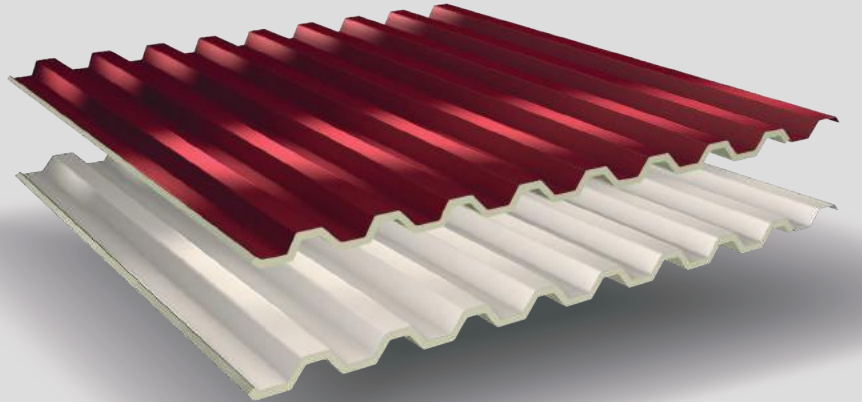

TÜRKİYE'DE
İLK

TEKNOPANEL SUNAR:
ISOTRAPEZ
— YALITIMLI —
TRAPEZ LEVHA

teknopanel®
ISOTRAPEZ

TEKNOPANEL TÜRKİYE'Yİ ISOTRAPEZ'LE TANIŞTIRIYOR

Türkiye'nin lider sandviç panel üreticisi olarak, yalıtım konusundaki uzmanlığımız, bilgimiz ve üretim alanında yapmış olduğumuz yatırımlarla yapılara değer katmaya devam ediyoruz. Elimizin değdiği tüm yapılara daha iyi koruma sağlamak amacıyla, yalıtımlı trapez levha, Isotrapez'i, Teknopanel üretim ve hizmet kalitesiyle sizlere sunuyoruz.

TEKNOPANEL ISOTRAPEZ'İN KULLANIM ALANLARI

Günümüz teknolojisine ayak uyduran üretim anlayışımızla, çatı ve cephe montajına uygun yalıtımlı trapez levhalar üretiyoruz. Ürettiğimiz her bir yalıtımlı trapez levhayla da, birbirinden farklı sektöre hitap ediyor ve her birinin emeğini korumak için işimizi en iyi ve en doğru şekilde yapmak için çalışıyoruz.

TARIM YAPILARI

HAYVANCILIK YAPILARI

ENDÜSTRİYEL YAPILAR

KONUT YAPILARI

TİCARİ YAPILAR

SOSYAL YAPILAR

TEKNOPANEL ISOTRAPEZ'İN AVANTAJLARI

Teknopanel'in yalıtımlı trapez levhası Isotrapez, yapıların çatı ve cephe kaplamasında kullanılır. 9 hadveli dış yüzeyi, poliüretan tabakalı iç yüzeyi ile Isotrapez, geleneksel trapezin daha iyi ısı, nem, ses yalıtımı ve yük taşıma özelliği kazanmış halidir. En önemli özelliği, özel yan bini tasarımıyla düşük eğimlerde bile su geçirmezlik sağlamasıdır. İstedığınız renk ve boyda üretilen Isotrapez, yapılarınıza estetik çözümler de sunar.

MÜKEMMEL SU SIZDIRMAZLIK

DAHA İYİ ISI YALITIMI

DAHA AZ GÜRÜLTÜ

DAHA AZ YOĞUŞMA

DAHA İYİ YÜK TAŞIMA

ISOTRAPEZ TEKNİK ÖZELLİKLERİ

ÜRÜN ÖZELLİKLERİ

Ürün Kodu	RP-9T
Dış Yüzey Formu	9 Hadveli
Dış Yüzey Metal Tipi	Boyalı Galvaniz Sac
Dış Yüzey Rengi	RAL 9002, RAL 3004
Sac Kalınlığı	0,40 - 0,50 - 0,60 mm
Boy Seçeneği	4, 5, 6, 7, 8 mtul
Yalıtım Tabakası	Poliüretan
Yalıtım Kalınlığı	15 mm
İç Yüzey	Polietilen film veya isteğe bağlı alüminyum folyo
Üretim Yeri	Teknopanel İzmir Fabrika