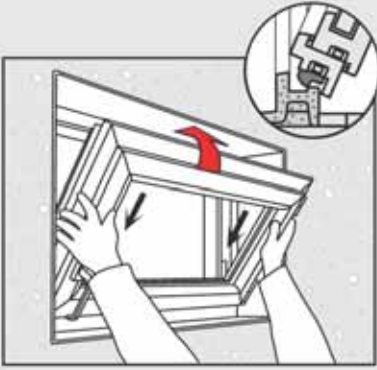

- Mevcut

Özel ebatlar 80x80 cm ve 80x100 cm talep üzerine temin edilir.

¹⁾ MEALUXIT değişken kasa standart duvar kalınlıkları yanısıra özel olarak 12 cm ve 39,5 cm duvar kalınlıkları için temin edilir (1-cm-adım).

Değişken kasa profil kesiti

Click-In Sistemiyle Vasistas Pencere

CLICK-IN Sistemi

Bugüne dek pencere kanatlarını kasaya yerleştirmek hiç bu kadar kolay olmamıştı. Yenilikçi Click-In sistemi sayesinde kanatlar, montaja hazırdır. Özel geliştirilmiş vasistas pencere, hiçbir alet ve teçhizat kullanmadan kolayca gövdeye yerleştirilir.