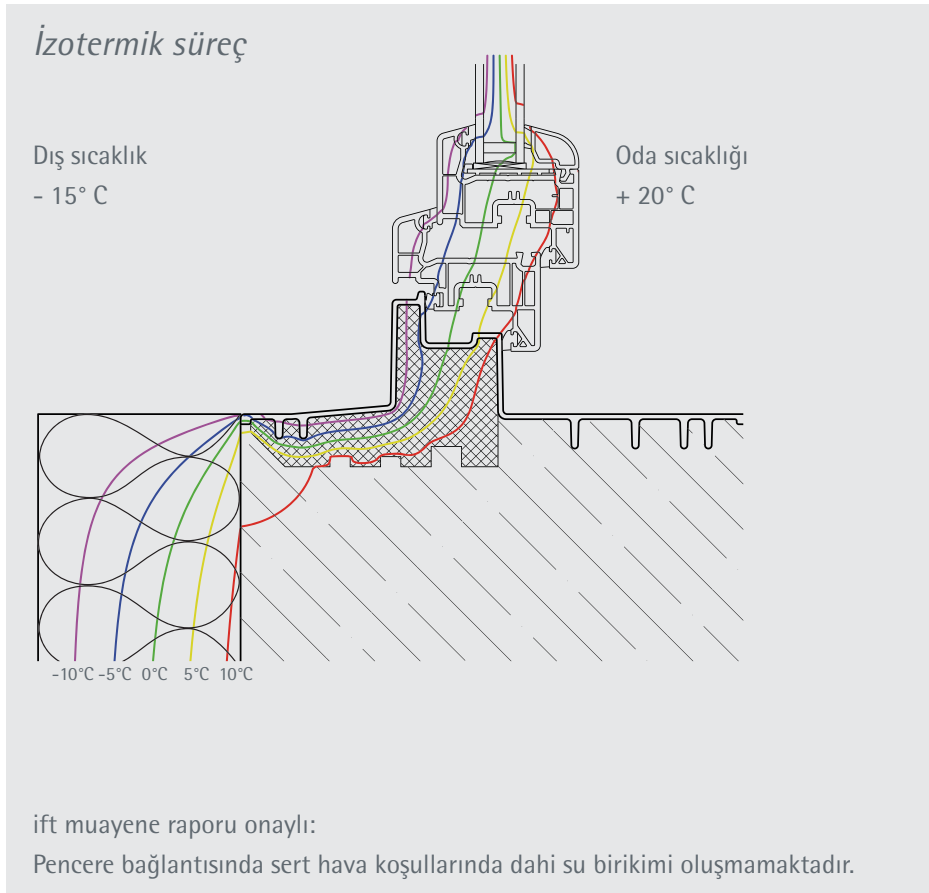

Kasa ve kanat sistemleri geleneksel pencere sistemleriyle karşılaştırıldığında, yüksek kullanım güvencesi sunmakta ve inşaatlarda başka bir izolasyon gerektirmemektedir