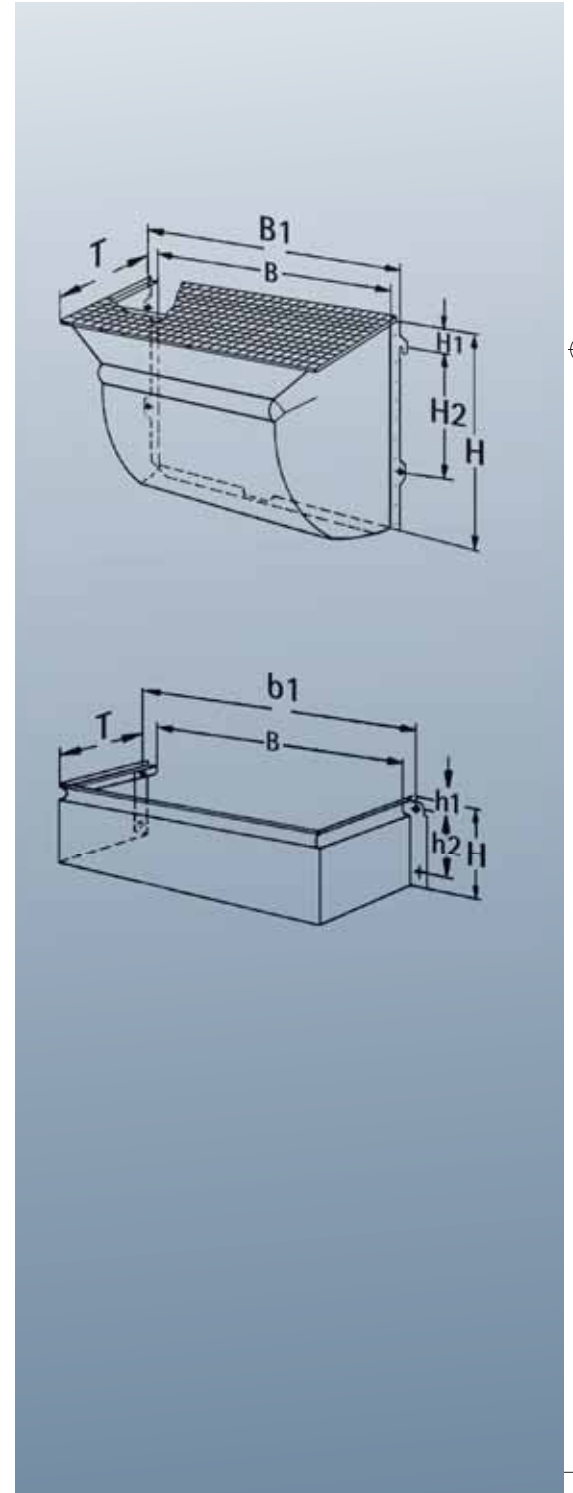

MEA MULTINORM – Ebatlar ve Seçenekler.

Piyasa lideri kalite

MEA MULTINORM işlevselliğini, dayanıklılığını ve değerini sürekli koruyan bir üründür. Beyaz fiberglastan üretilen baca yapısı her yönden gelen hava etkilerine ve zararlı maddelere karşı dayanıklılık sağlamaktadır. MEA MULTINORM ışık bacası monte edildiğinde hiçbir şekilde duvardan sızdırma yapmaz. Değişmez ürün kalitemiz, kalite kontrol yönetimimiz tarafından titizlikle denetlenmektedir.

Her varyasyon için çok kullanışlı

MEA MULTINORM üç farklı şekil ve ölçüde üretilmektedir. Yine üç farklı standart ızgara çeşidi ve yüksekliği dilediğiniz gibi ayarlayabileceğiniz farklı kapak seçenekleri sunulmaktadır. MEA MULTINORM ışık bacası sistemi – MEA MULTINORM havalandırma bacası ve aksesuarlarıyla tamamlanabilir.

Yükseklik ayarı için ilave kapaklar

Ebat G x Y x D (cm)	Delme ölçüsü (cm)			Varyant		Işık bacası uygunluğu G x D (cm)
	G1	Y1	Y2	Standart	Güçlendirilmiş²⁾	
80 x 35 x 40	92	5,2	26	•		80 x 40
100 x 35 x 40	110	5,5	26	•	•	100 x 40
125 x 35 x 40	140	5,5	26	•	•	125 x 40
100 x 35 x 60	110	6,0	26	•	•	100 x 60
125 x 35 x 60	140	5,5	26	•	•	125 x 60
150 x 35 x 60	165	5,5	26	•	•	150 x 60

²⁾ Uygun ışık bacası ızgarasıyla araç geçmesine uygundur.

Işık bacasında istenilen yüksekliği elde edebilmek için birden fazla kapak kullanılıyorsa ürünlerin güçlendirilmiş olmasına dikkat edilmelidir. Her ışık bacası için ilave en fazla 3 kapak kullanılmalıdır. Araç ile üzerinden geçilebilir kapak kullanılıyorsa bu ışık bacasının ızgarası (ızgara da araç ile üzerinden geçilebilir olmalı) ışık bacasına sabitlenmelidir. Sıkıştırılmış homojen dolgu malzemesiyle üzerinden araç ile geçilebilir (maksimum 900 kg tekerlek taşıyıcı).